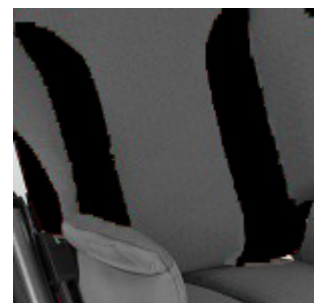

Negro / Gris oscuro