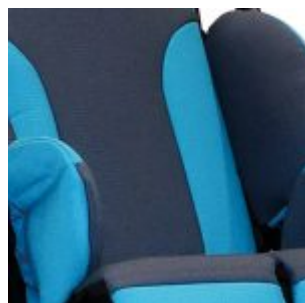

Turquesa / Gris oscuro