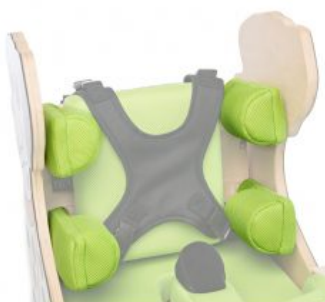

Es **fácil de utilizar** y **estabiliza** bien al niño en ambas posiciones. Puede ser utilizada por niños con tono muscular reducido y por niños espásticos, en el **tiempo de recreo** y durante la **rehabilitación**. Está fabricada en **madera ecológica** de alta resistencia.

- Controles acolchados de tronco
- Chaleco HOLD & PULL
- Cinturón pélvico HOLD & PULL
- Apoyos de codo
- Mesa
- Taco abductor ajustable
- Reposapiés independientes con cinchas
- Estructura con ruedas equipadas con freno

Modelos y tallas

- AK-ZEBRA/T1 ZEBRA - Talla 1
- AK-ZEBRA/T2 ZEBRA - Talla 2

Colores

Talla 1

Talla 2

Accesorios

Chaleco 6 puntos Zebra

Reposapiés ajustable 3D Zebra

Soporte rodillas Zebra

Cinturón sujeción cabeza Zebra

Acolchado soporte piernas Zebra

Controles laterales ajustables Zebra

Cinturón de abducción de piernas Zebra

Arnés en forma H Zebra

Cinturón tronco Zebra